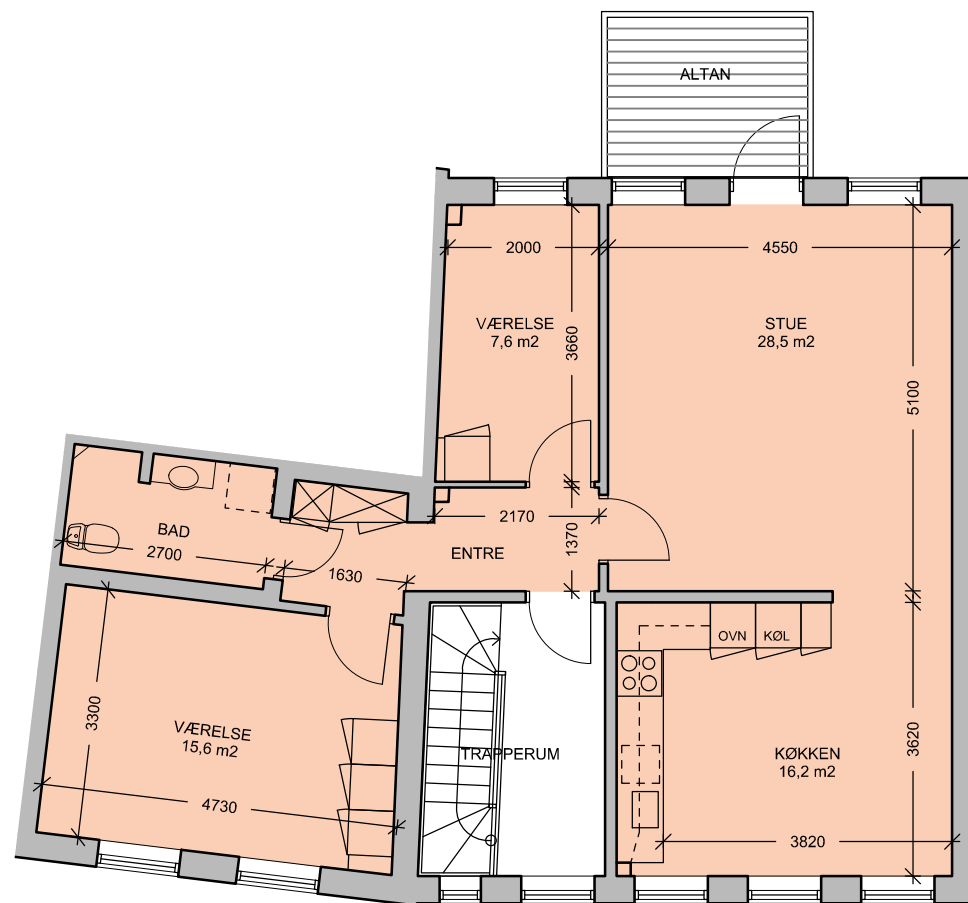

Lejlighed stueetagen, mål 1:100

Type: 3 rums lejlighed
 Areal: 98,6 m2 (brutto)

Lejlighed 1. Sal, mål 1:100

Type: 3 rums lejlighed
 Areal: 98,6 m2 (brutto)