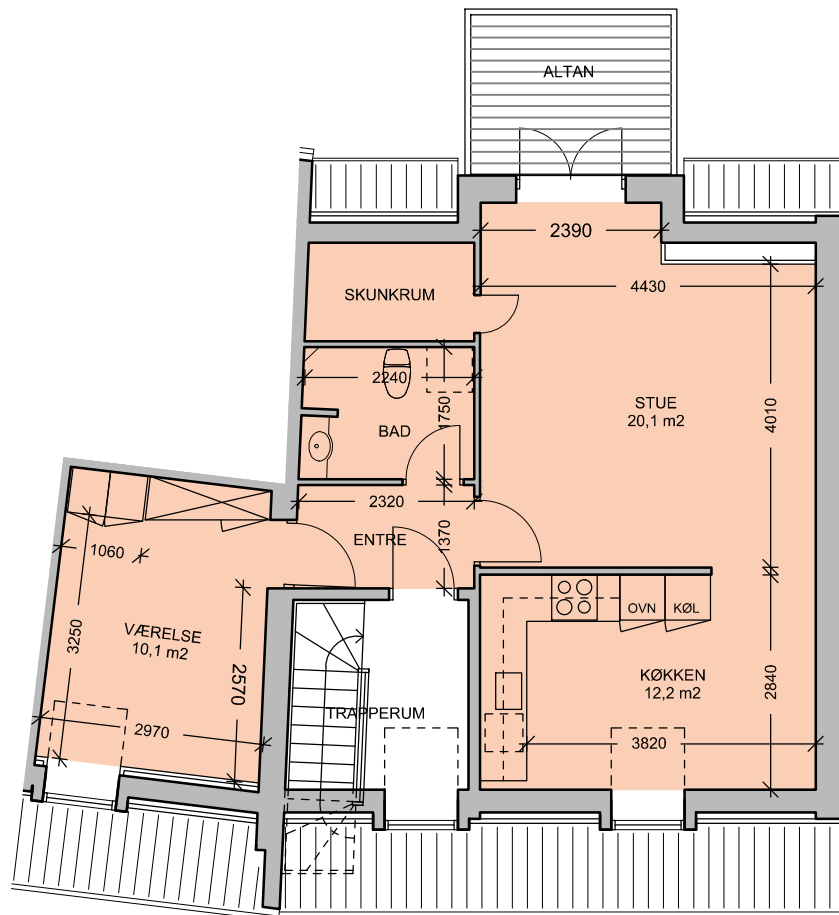

Stueplan
3 rums lejlighed

1. Salsplan
3 rums lejlighed

2. Salsplan
2 rums lejlighed

Afdeling 16 Nørregade 16 Rudkøbing

Lejlighed 2. Sal, mål 1:100

Type: 2 rums lejlighed
Areal: 68,0 m² (brutto)

Illustration set fra havesiden